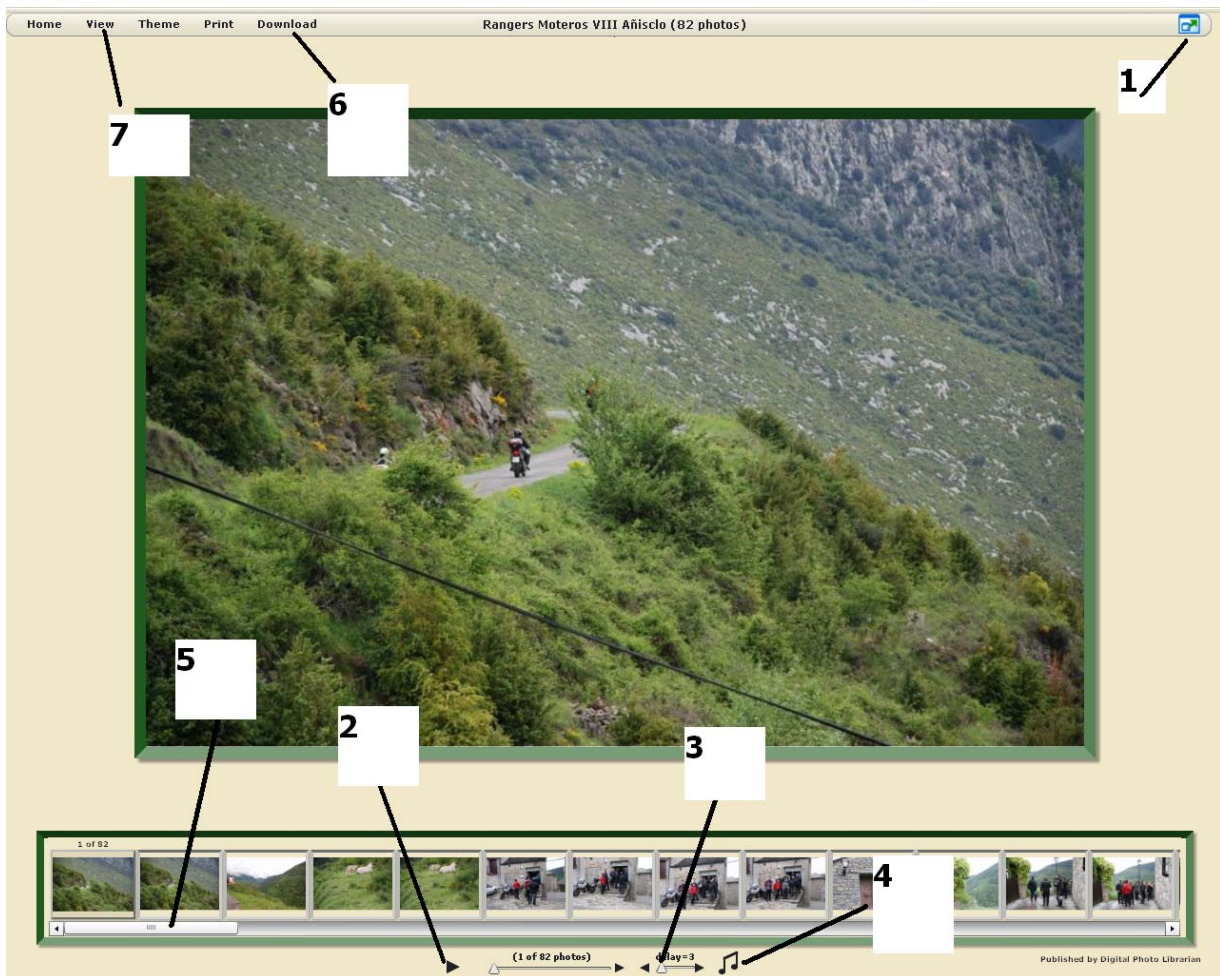

Una vez abierta la página con las fotos en el navegador, es recomendable dejarle cargar las imágenes.

1.- Si pulsas en este icono, la imagen se muestra a pantalla completa.

2.- Es un play, las imágenes se cambiarán ellas solas, de forma automática.

3.- Por defecto las imágenes cambian cada tres segundos, puedes hacer que vayan más rápidas o más lentas.

4.- Si has encendido los altavoces, puedes subir, bajar o desactivar el volumen de la música.

5.- También puedes seleccionar las imágenes como te guste en lugar de forma automática.

6.- Opción para descárgate la fotografía y guardarla en tu ordenador.

7.- Puedes cambiar la forma de verlas en pantalla.

Para salir de la pantalla completa, pulsa la tecla "ESC"